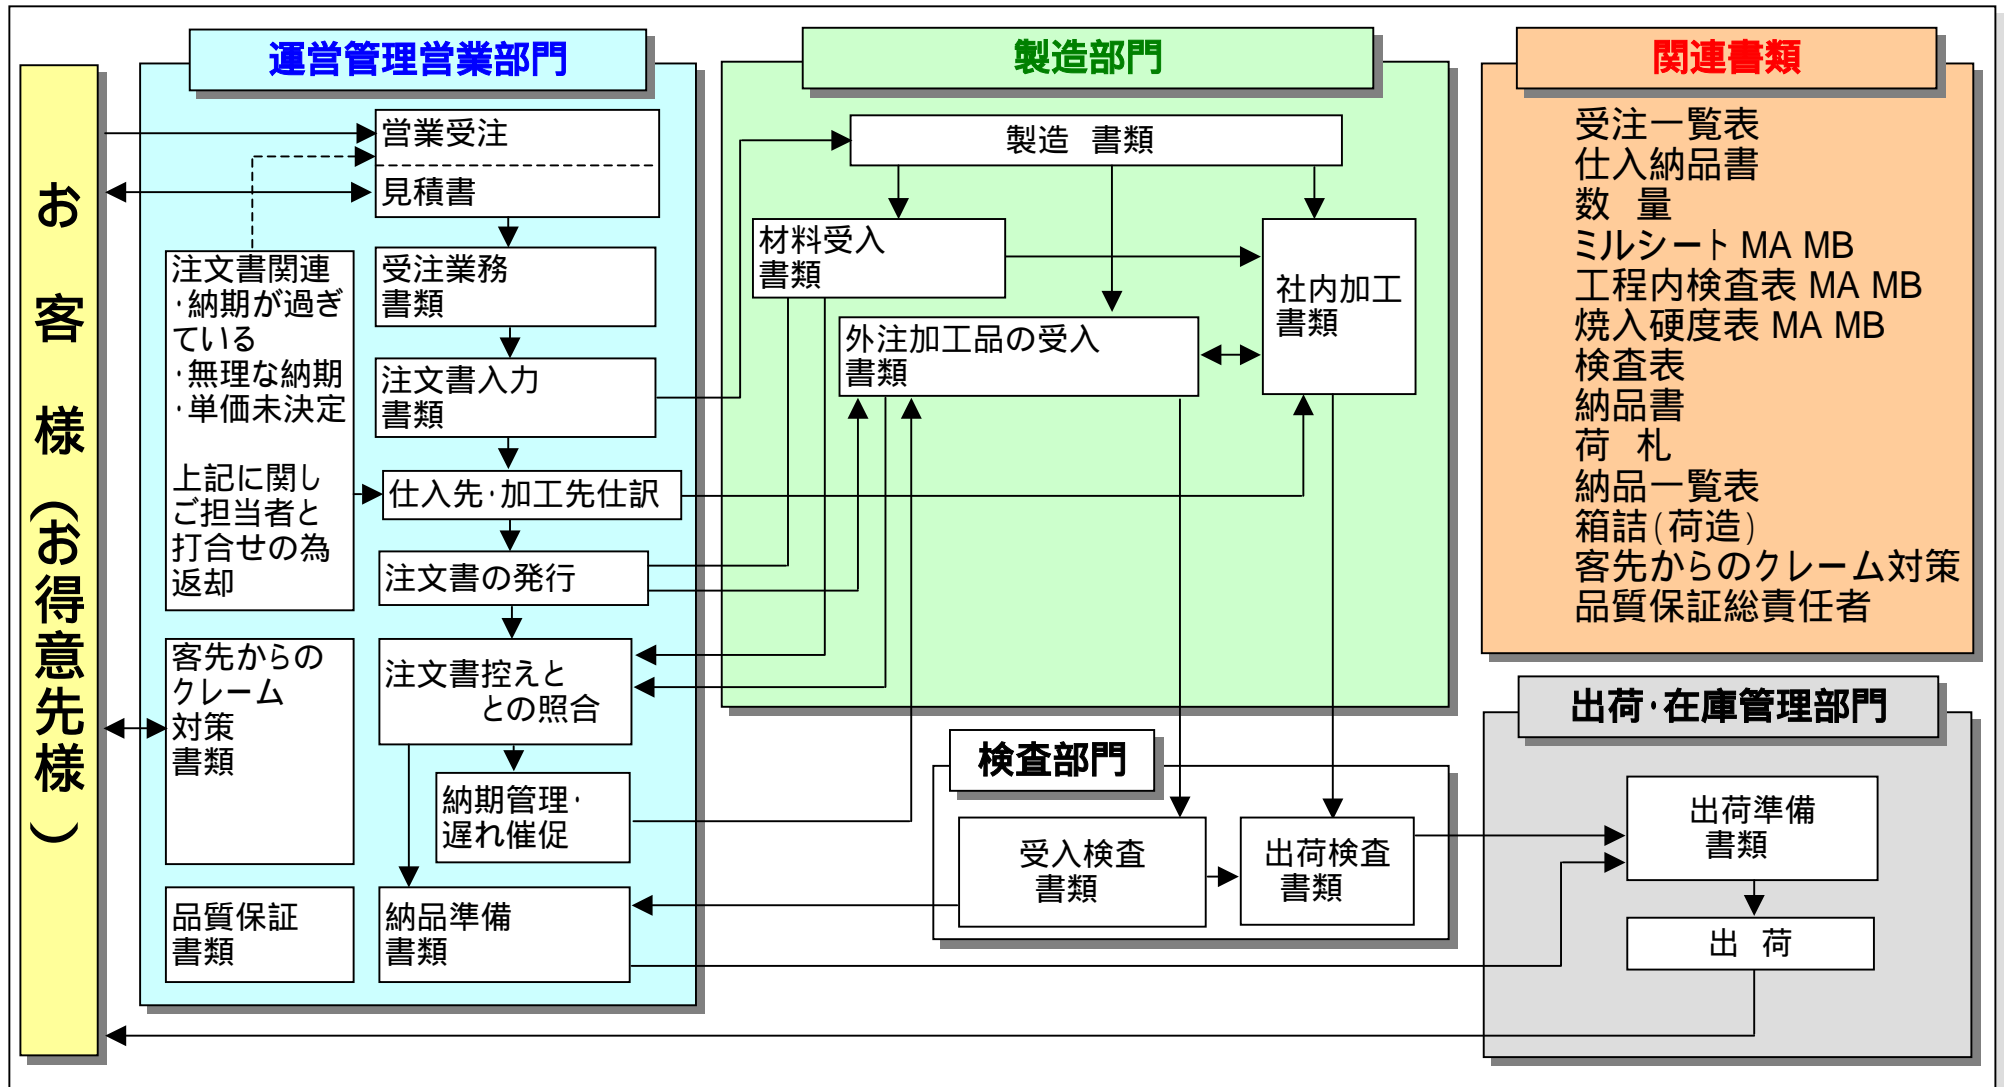

株式会社西尾鉄工所 品質保証体系図

コピーはご縁下さい